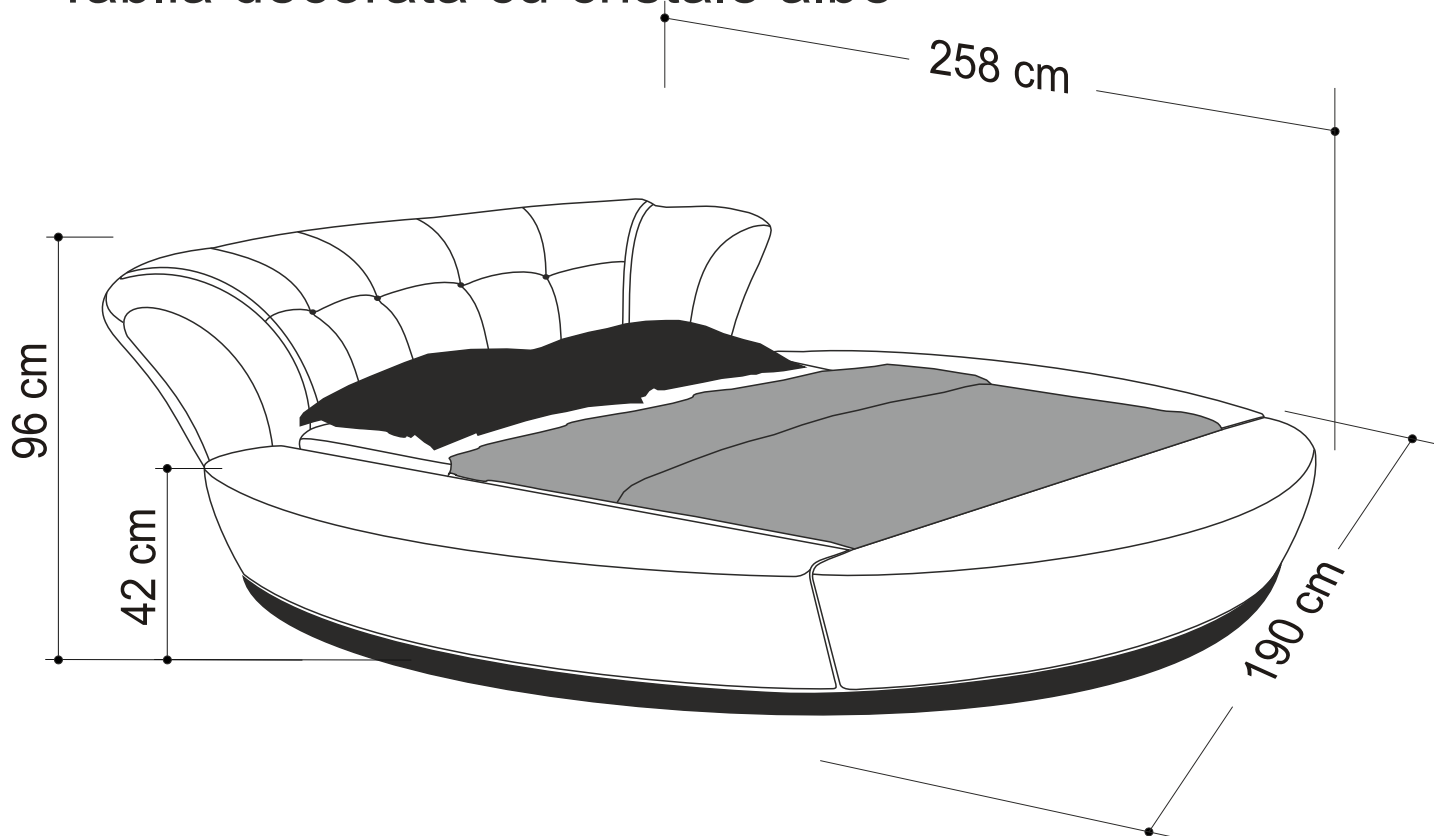

SATISFY

MOBILA
MONALISA

Un Zambet in Casa Ta

Pat rotund tapitat cu piele naturala / ecologica
Tablia decorata cu cristale albe

Dimensiuni

Pat tapitat cu piele pentru saltea de 120x190 cm

Lungime 258 cm

Latime 190 cm

Inaltime table 96 cm

Inaltime cadru lateral 42 cm

Somiera cu lamele flexibile

www.e-monalisa.ro