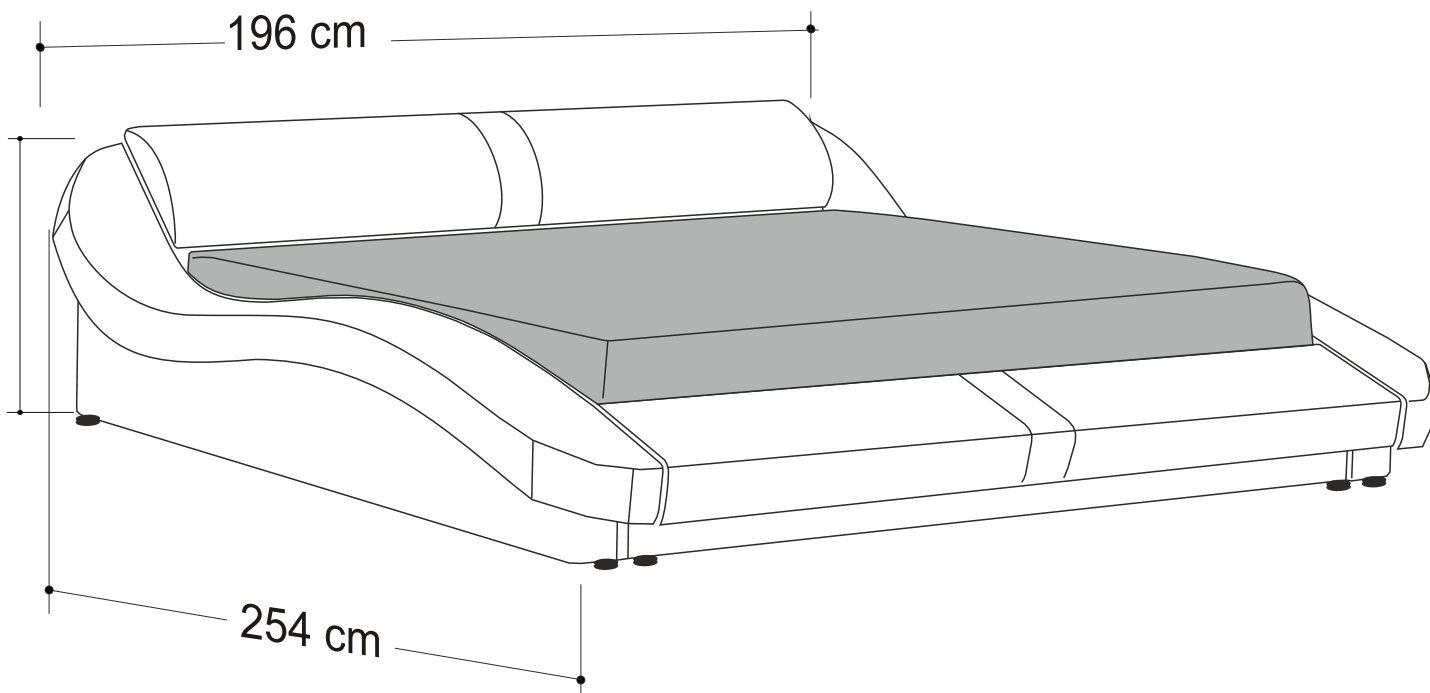

# PROVIDENCE

**MOBILA**  
**MONALISA**

*Un Zambet in Casa Ta*

Pat tapitat cu piele naturala / ecologica

Dimensiuni

Pat tapitat cu piele pentru saltea de 160x200 cm

[www.e-monalisa.ro](http://www.e-monalisa.ro)