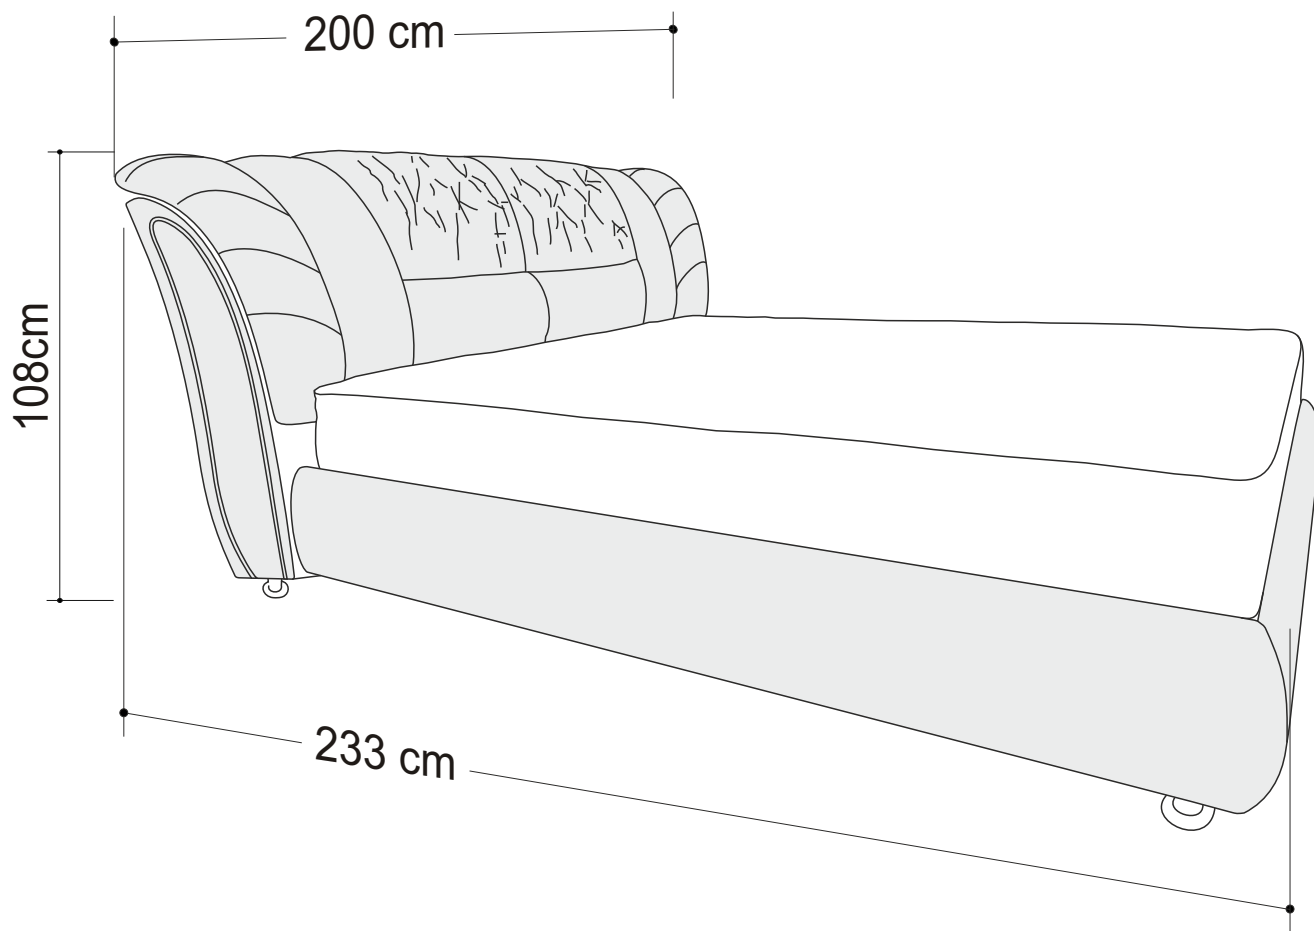

MAJESTIC

MOBILA 
MONALISA

Un Zambet in Casa Ta

Pat tapitat cu piele naturala / ecologica
fix sau cu spatiu pentru depozitare - lada

Dimensiuni
Pat tapitat piele pentru saltea de 160x200 cm

www.e-monalisa.ro