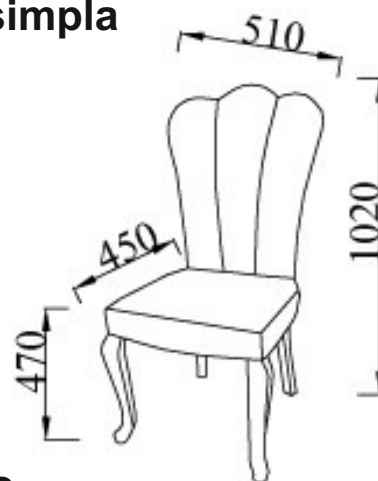

Dimensiuni componente  
Living de lux alb lucios  
**BRILLANCE**

**MOBILA**  
**MONALISA**

Un Zambet in Casa Ta

Bufet cu 2 usi plus 2 sertare mari

Oglinda ovala pt. bufet

Vitrina dubla

Vitrina simpla  
argintar

Masa extensibila 6 - 8 persoane

Scaun