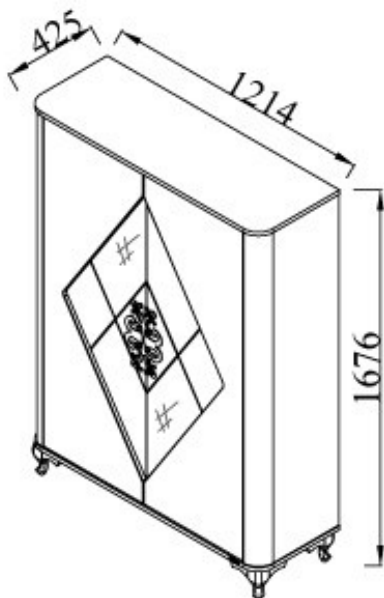

Dimensiuni componente  
Living de lux alb lucios  
**BRILLANCE**

**MOBILA**  
**MONALISA**

Un Zambet in Casa Ta

Bufet cu 2 usi plus 2 sertare mari

Oglinda ovala pt. bufet

Vitrina dubla

Vitrina simpla  
argintar

Masa extensibila 6 - 8 persoane

Scaun