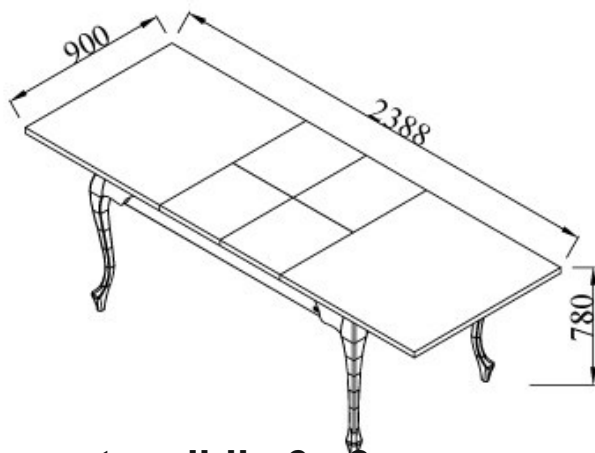

Dimensiuni componente  
Living de lux alb lucios  
**BRILLANCE**

**MOBILA**  
**MONALISA**

Un Zambet in Casa Ta

Bufet cu 2 usi plus 2 sertare mari

Oglinda ovala pt. bufet

Vitrina dubla

Vitrina simpla  
argintar

Masa extensibila 6 - 8 persoane

Scaun