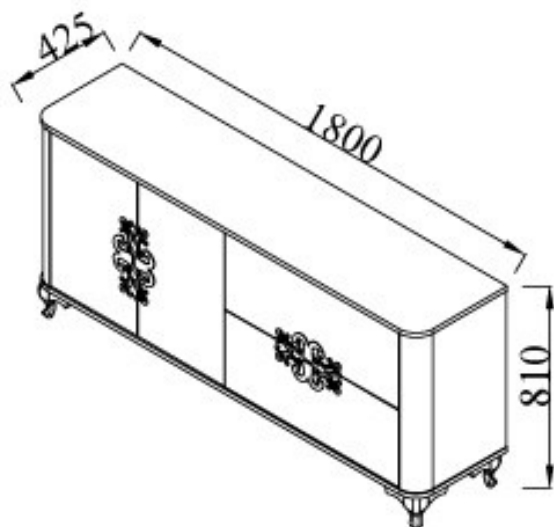

Dimensiuni componente  
Living de lux alb lucios  
**BRILLANCE**

**MOBILA**  
**MONALISA**

Un Zambet in Casa Ta

Bufet cu 2 usi plus 2 sertare mari

Oglinda ovala pt. bufet

Vitrina dubla

Vitrina simpla  
argintar

Masa extensibila 6 - 8 persoane

Scaun