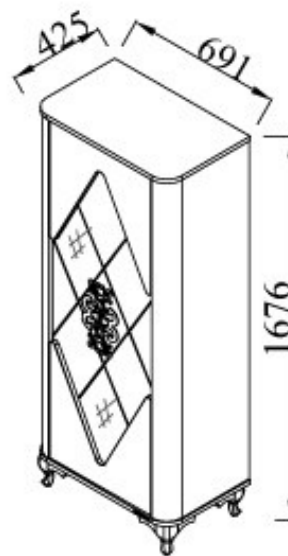

Dimensiuni componente  
Living de lux alb lucios  
**BRILLANCE**

**MOBILA**  
**MONALISA**

Un Zambet in Casa Ta

Bufet cu 2 usi plus 2 sertare mari

Oglinda ovala pt. bufet

Vitrina dubla

Vitrina simpla  
argintar

Masa extensibila 6 - 8 persoane

Scaun