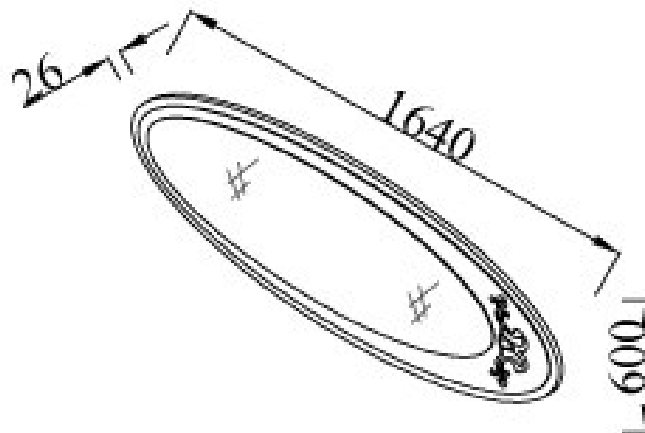

Dimensiuni componente  
Living de lux alb lucios  
**BRILLANCE**

**MOBILA**  
**MONALISA**

Un Zambet in Casa Ta

Bufet cu 2 usi plus 2 sertare mari

Oglinda ovala pt. bufet

Vitrina dubla

Vitrina simpla  
argintar

Masa extensibila 6 - 8 persoane

Scaun