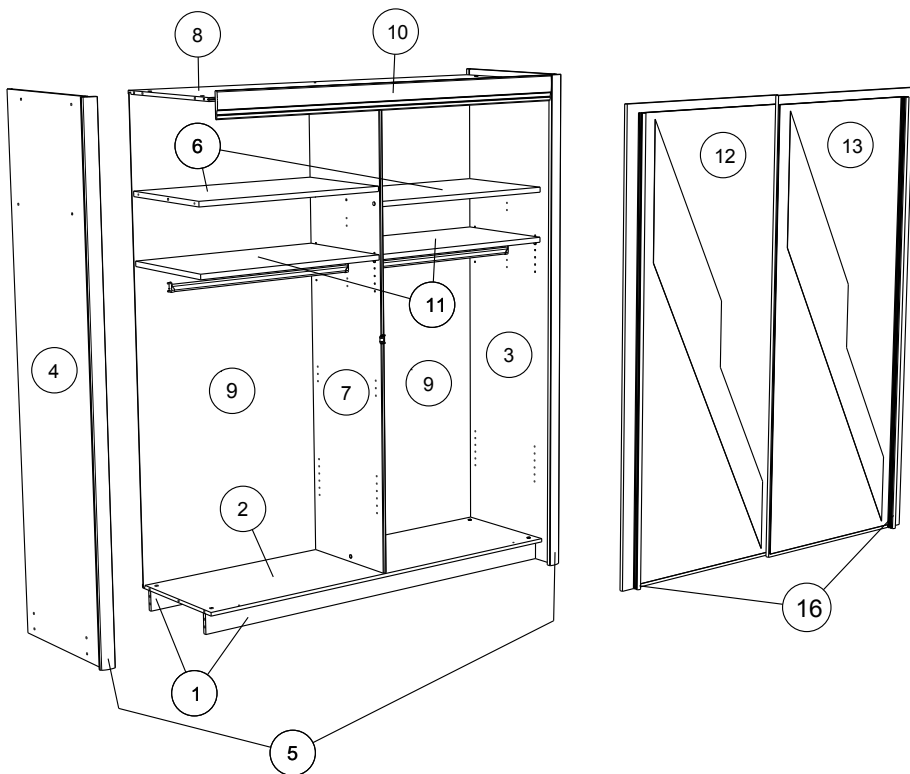

mm			inch		
⑥	x 2	867	484	22	34 1/8	19 1/16	7/8
⑪	x 2	867	484	22	34 1/8	19 1/16	7/8
⑩	x 1	1693	110	16	66 5/8	4 5/16	5/8
①	x 2	1749	86	15	68 7/8	3 3/8	9/16
②	x 1	1749	522	15	68 7/8	20 9/16	9/16
⑧	x 1	1749	592	15	68 7/8	23 5/16	9/16
⑯	x 2	1989	27	20	78 5/16	1 1/16	13/16
⑯	x 1	1989	34	20	78 5/16	1 5/16	13/16
⑫	x 1	2027	885	15	79 13/16	34 13/16	9/16
⑤	x 1	2027	885	16	79 13/16	34 13/16	5/8
⑫	x 1	2027	885	19	79 13/16	34 13/16	3/4
⑬	x 1	2027	885	20	79 13/16	34 13/16	13/16
⑦	x 1	2030	494	15	79 15/16	19 7/16	9/16
⑤	x 2	2172	60	22	85 1/2	2 3/8	7/8
③	x 1	2173	592	15	85 9/16	23 5/16	9/16
④	x 1	2173	592	15	85 9/16	23 5/16	9/16
⑨	x 1	2046	882	3	80 9/16	34 3/4	1/8
⑨	x 1	2046	882	3	80 9/16	34 3/4	1/8