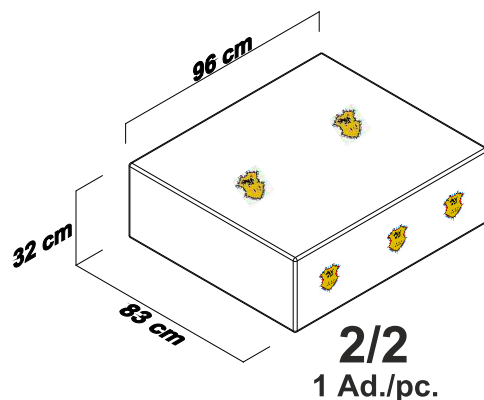

MONALISA

MOBILA
MONALISA

Un Zambet in Casa Ta

Pat Vapor

COD/MODEL NR

SAILOR - T6

Produs

Pat pentru saltea 90x190cm