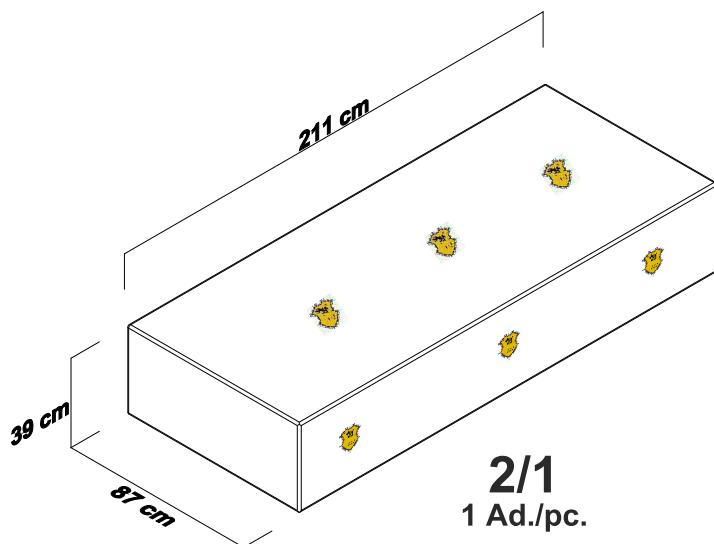

MONALISA

MOBILA
MONALISA

Un Zambet in Casa Ta

Pat Vapor

COD/MODEL NR

SAILOR - T6

Produs

Pat pentru saltea 90x190cm

Instructiuni de asamblare

Pagina:9/1

2/1

2/2

BT
1 ad./pc

1

1

2