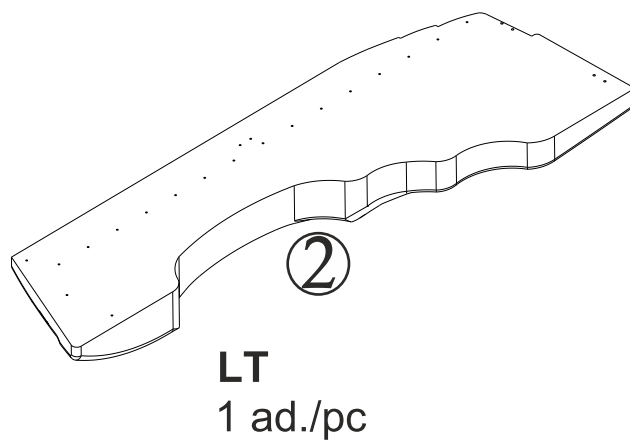

MONALISA

MOBILA
MONALISA

Un Zambet in Casa Ta

Pat Vapor

COD/MODEL NR

SAILOR - T6

Produs

Pat pentru saltea 90x190cm

Instructiuni de asamblare

Pagina:9/1

2/1

2/2

BT
1 ad./pc

1

1

2