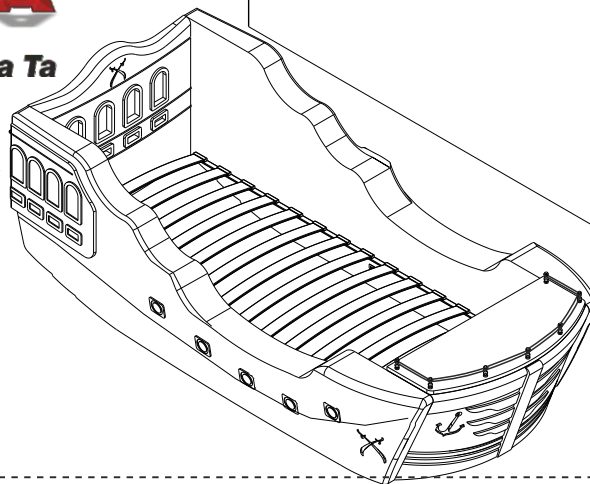

MONALISA

MOBILA
MONALISA

Un Zambet in Casa Ta

Pat Vapor

COD/MODEL NR

SAILOR - T6

Produs

Pat pentru saltea 90x190cm