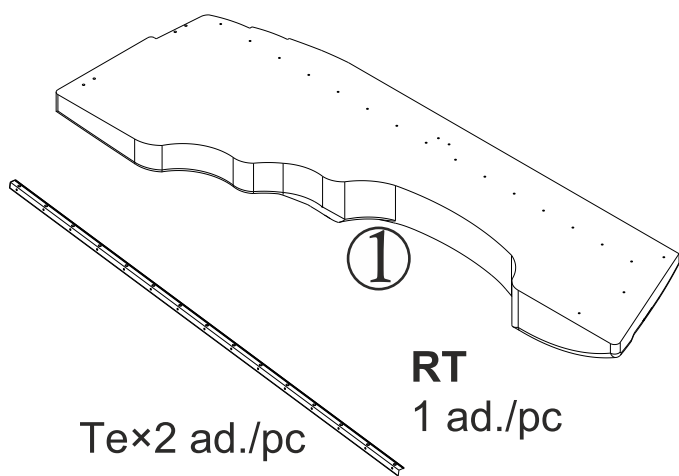

MONALISA

MOBILA
MONALISA

Un Zambet in Casa Ta

Pat Vapor

COD/MODEL NR

SAILOR - T6

Produs

Pat pentru saltea 90x190cm

Instructiuni de asamblare

Pagina:9/1

2/1

2/2

BT
1 ad./pc

1

1

2