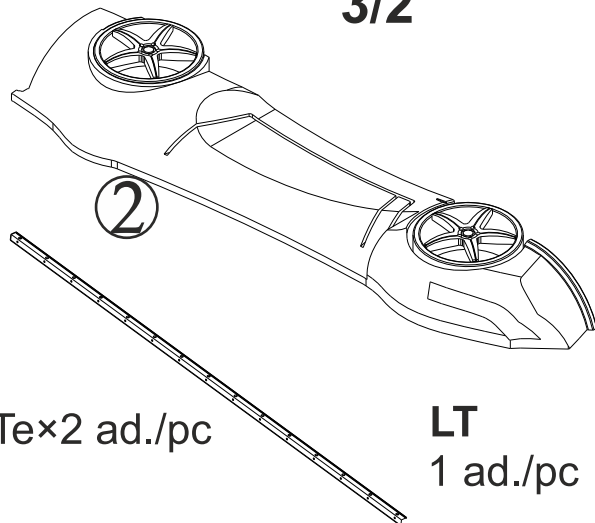

NITRO GT - T1

**Produs**

**Pat pentru saltea 90x190cm**

**Instructiuni de asamblare**

Pagina:10/1

3/1

**RT**  
1 ad./pc

3/2

**Te**×2 ad./pc

**LT**  
1 ad./pc

3/3

**FT**  
1 ad./pc

**BT**  
1 ad./pc

**Ks**×2 ad./pc.

**Hg**×1 ad./pc

**Us**×14 ad./pc.

**Z**×1 ad./pc

**M**×4 ad./pc.

**P**×28 ad./pc

**F**×10 ad./pc

**B**×4 ad./pc

**S**×4 ad./pc

**Y**×32 ad./pc

**V**×10 ad./pc