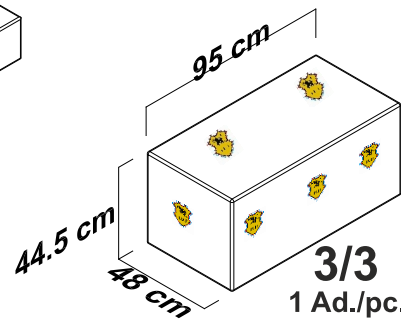

3/3
1 Ad./pc.

COD/MODEL NR

NITRO GT - T1

Produs

Pat pentru saltea 90x190cm

Instructiuni de asamblare

Pagina:10/1