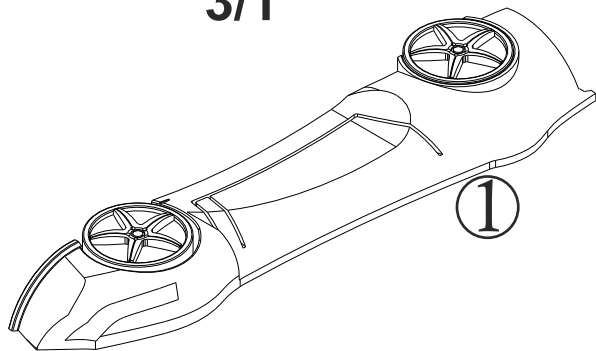

NITRO GT - T1

**Produs**

**Pat pentru saltea 90x190cm**

**Instructiuni de asamblare**

Pagina:10/1

3/1

**RT**  
1 ad./pc

3/2

**Te**×2 ad./pc

**LT**  
1 ad./pc

3/3

**FT**  
1 ad./pc

**BT**  
1 ad./pc

**Ks**×2 ad./pc.

**Hg**×1 ad./pc

**Us**×14 ad./pc.

**Z**×1 ad./pc

**M**×4 ad./pc.

**P**×28 ad./pc

**F**×10 ad./pc

**B**×4 ad./pc

**S**×4 ad./pc

**Y**×32 ad./pc

**V**×10 ad./pc