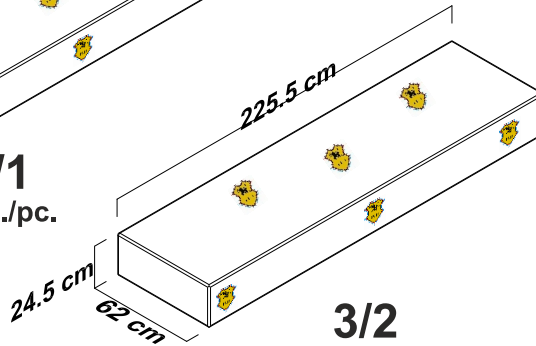

3/2
1 Ad./pc.