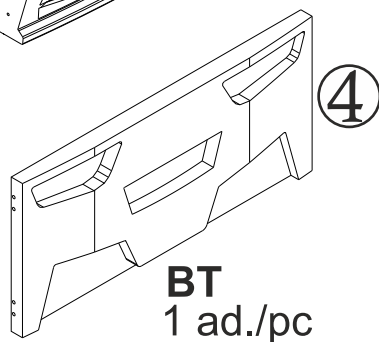

NITRO GT - T1

**Produs**

**Pat pentru saltea 90x190cm**

**Instructiuni de asamblare**

Pagina:10/1

3/1

**RT**  
1 ad./pc

3/2

**Te**×2 ad./pc

**LT**  
1 ad./pc

3/3

**FT**  
1 ad./pc

**BT**  
1 ad./pc

**Ks**×2 ad./pc.

**Hg**×1 ad./pc

**Us**×14 ad./pc.

**Z**×1 ad./pc

**M**×4 ad./pc.

**P**×28 ad./pc

**F**×10 ad./pc

**B**×4 ad./pc

**S**×4 ad./pc

**Y**×32 ad./pc

**V**×10 ad./pc