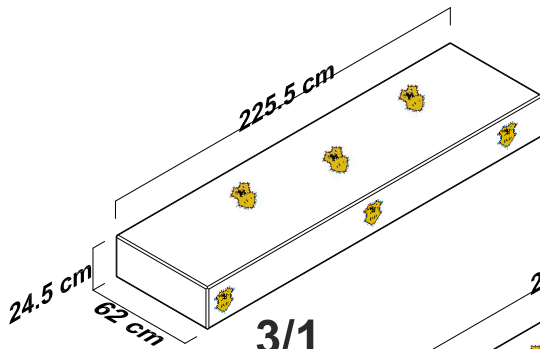

3/1
1 Ad./pc.