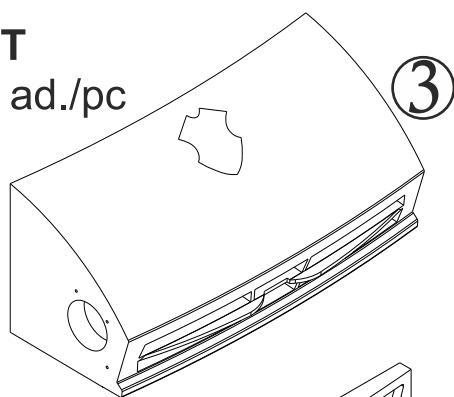

NITRO GT - T1

**Produs**

**Pat pentru saltea 90x190cm**

**Instructiuni de asamblare**

Pagina:10/1

3/1

**RT**  
1 ad./pc

3/2

**Te**×2 ad./pc

**LT**  
1 ad./pc

3/3

**FT**  
1 ad./pc

**BT**  
1 ad./pc

**Ks**×2 ad./pc.

**Hg**×1 ad./pc

**Us**×14 ad./pc.

**Z**×1 ad./pc

**M**×4 ad./pc.

**P**×28 ad./pc

**F**×10 ad./pc

**B**×4 ad./pc

**S**×4 ad./pc

**Y**×32 ad./pc

**V**×10 ad./pc