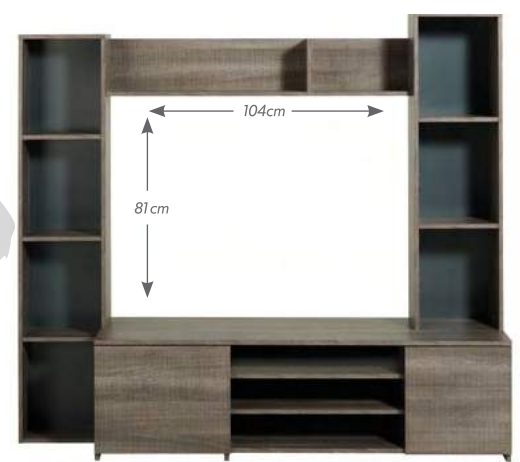

CHRIS

1 Meleze Sand / Mélèze Sablé
2 Dark Concrete / Béton Foncé

L.179-H.156-P.43 cm - 93 kg

0184PATV

LINK

Liquorice / Réglisse

L.165-H.150-P.42 cm - 46 kg

0409PATV

DUKE

Bruges / Bruges

L.165-H.131-P.40 cm - 46 kg

9768TVHF

AMBER

1 Coffee Effect / Café

2 Cherry / Cerise

L.191-H.180-P.43 cm - 74 kg