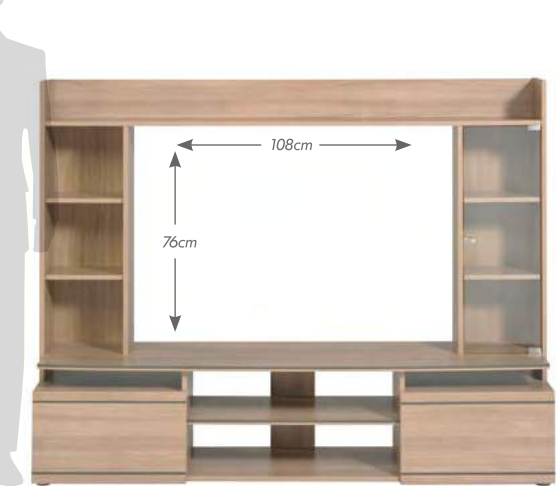

CHRIS

1 Meleze Sand / Mélèze Sablé
2 Dark Concrete / Béton Foncé

L.179-H.156-P.43 cm - 93 kg

0184PATV

LINK

Liquorice / Réglisse

L.165-H.150-P.42 cm - 46 kg

0409PATV

DUKE

Bruges / Bruges

L.165-H.131-P.40 cm - 46 kg

9768TVHF

AMBER

1 Coffee Effect / Café

2 Cherry / Cerise

L.191-H.180-P.43 cm - 74 kg