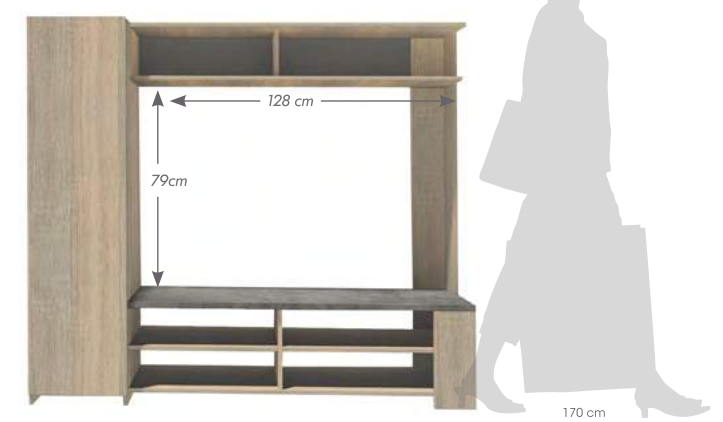

FUMAY

1 Rough Oak / Chêne Brut
2 Dark Concrete / Béton Foncé

L.166-H.139-P.41 cm - 53 kg

9432PATV

OPUS

Coffee Effect / Café

L.199-H.180-P.42 cm - 79 kg

0825PATV

FORUM

1 Dakota Oak / Chêne Dakota
2 White / Blanc

L.151-H.162-P.52 cm - 64 kg

1- 9837PATV
2- 9327PATV

TRAVIS

1 Loft Grey / Gris Loft
2 Dark Grey / Gris Ombre

L.203-H.186-P.40 cm - 81 kg

0197PATV

CHRIS

1 Meleze Sand / Mélèze Sablé
2 Dark Concrete / Béton Foncé

L.179-H.156-P.43 cm - 93 kg

0184PATV

LINK

Liquorice / Réglisse

L.165-H.150-P.42 cm - 46 kg

0409PATV

DUKE

Bruges / Bruges

L.165-H.131-P.40 cm - 46 kg

9768TVHF

AMBER

1 Coffee Effect / Café

2 Cherry / Cerise

L.191-H.180-P.43 cm - 74 kg