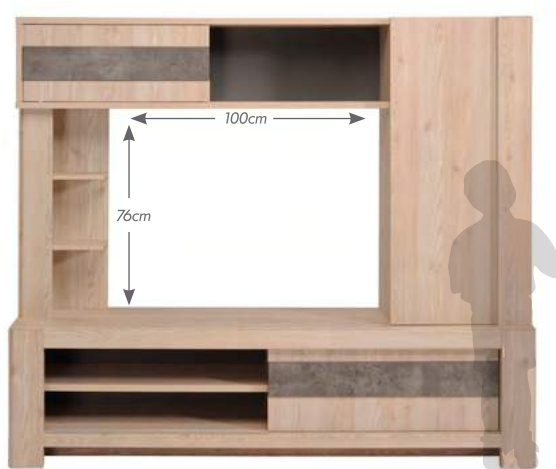

CHRIS

L.179-H.156-P.43 cm - 93 kg