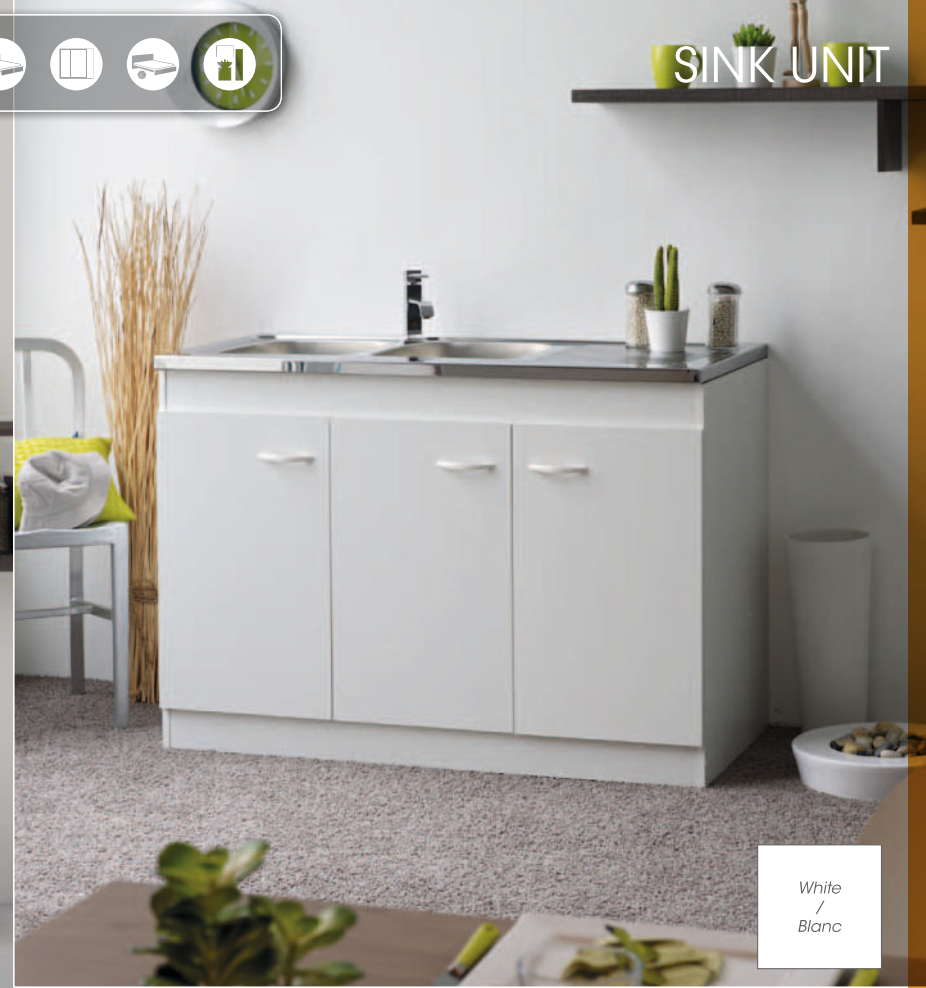

241354*
L.80-H.84-P.58 cm - 24.5 kg

241356*
L.120-H.84-P.58 cm - 31 kg

Red
/
Rouge

241454*
L.80-H.84-P.58 cm - 24.5 kg

241456*
L.120-H.84-P.58 cm - 31 kg

Aluminium Grey
/
Gris Aluminium

239754*
L.80-H.84-P.58 cm - 24.5 kg

239756*
L.120-H.84-P.58 cm - 31 kg

White
/
Blanc

239764
L.80-H.86-P.50 cm - 29 kg

239760
L.40-H.86-P.50 cm - 24 kg

239759
L.40-H.86-P.50 cm - 22.5 kg

SPRING

239754*

White
/
Blanc

*Sink not included / Evier non inclus

L.80-H.82-P.59 cm - 25 kg
7250*

L.100-H.82-P.59 cm - 27 kg
7251*

L.120-H.82-P.59 cm - 32 kg
7252*

L.120-H.82-P.59 cm - 32 kg
7253*

White
/
Blanc