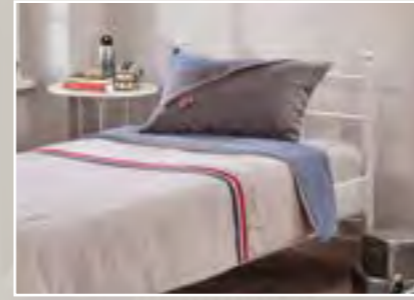

SELECT BED COVER
W:140x D:230cm / W:170x D:230cm
21.04.4411.00 / 21.04.4410.00