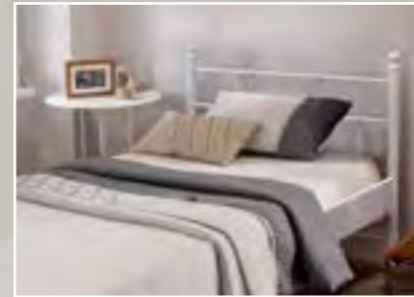

COOL BED COVER
W:175x D:235cm
21.04.4415.00