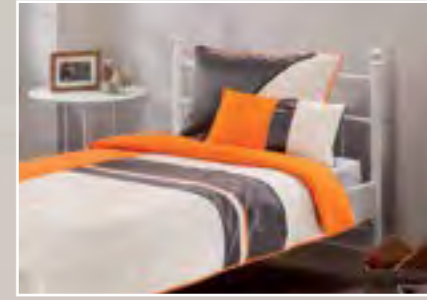

ENERGY BED COVER
W:140x D:200cm / W:170x D:230cm
21.04.4413.00 / 21.04.4412.00