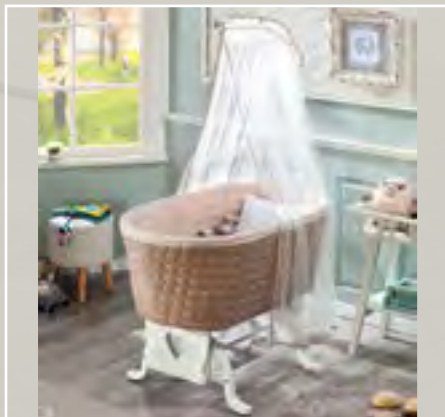

WHITE SWINGING BABY BED (70x130 cm)
W:135xH:92xD:78 cm
20.00.1012.00

STAR BED (45x90 cm)
W:83xH:94xD:63 cm
20.00.1007.01

BEDSIDE COT (50x90 cm)
W:95xH:79xD:56 cm
20.00.1021.00

CUSTOMARY LIFT BED WHITE (60x120 cm)
W:125xH:79xD:71 cm
20.00.1016.00

MINI BABY BED WHITE (50x100 cm) GIFTED
W:108xH:76xD:57 cm
20.00.1018.00

CUSTOMARY LIFT BED OAK (60x120 cm)
W:125xH:79xD:71 cm
20.00.1019.00

BASSINET (45x90 cm)
W:100xH:161xD:63 cm
21.11.4802.00

NATURAL BASSINET (45x80 cm)
W:100xH:162xD:63 cm
21.11.4804.00