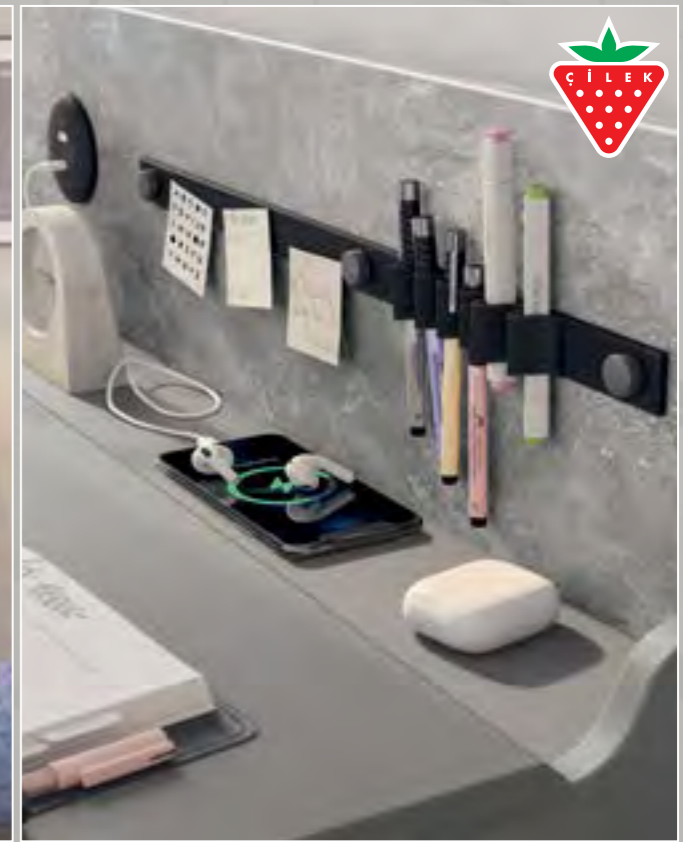

LARGE DRESSER
W:109xH:99.5xD:48 cm
20.52.1203.00

DRESSER
W:78xH:88xD:48 cm
20.52.1201.00

NIGHTSTAND
W:55xH:53xD:40 cm
20.52.1601.00

CAISSON
W:40xH:58xD:38 cm
20.52.1602.00

3 DOORS WARDROBE
W:137 x H:214 x D:59 cm
20.81.1002.00