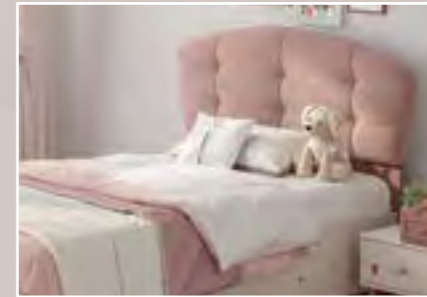

ROSSY BED COVER
W:175x D:235cm
21.04.4467.00