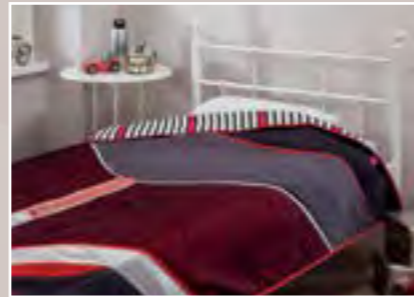

BIPIST BED COVER
W:126x D:210cm
21.04.4492.01